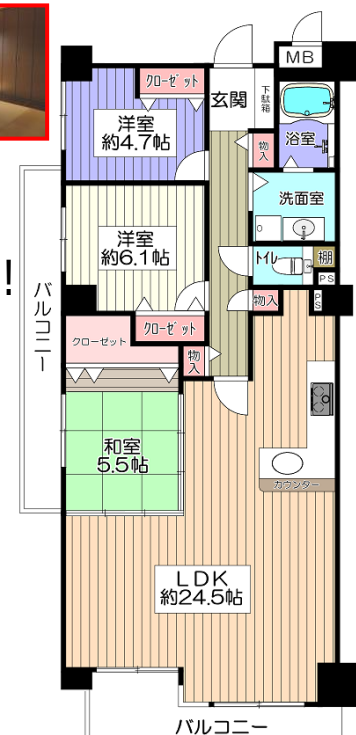

トレック不動産販売で続々成約中です

たくさんの売主様にご満足いただいております！
たくさんの買主様にご来店いただいております！

至急！売物件求めています！

トレック不動産販売には
確かな販売力がございます