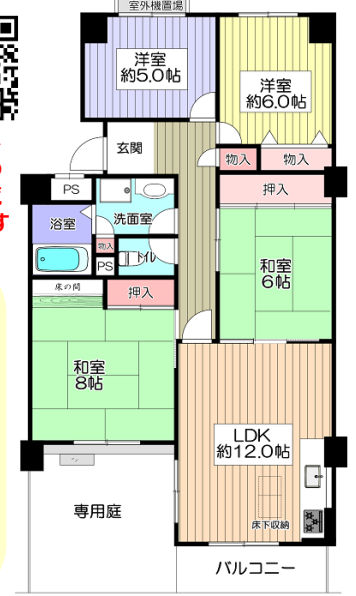

### ★14階建の最上階・眺望良好！

—開放感のある大変明るいお部屋です！—

### お支払い例

●頭金0円 ●1,680万円借入  
都市銀行ご利用(紹介ローン)  
35年返済・変動・優遇金利0.675%ご利用の場合  
**44,930円/月(ホ-ナス時払い)**

- 所 在 吹田市山田西2丁目9番
- 交 通 阪急千里線山田駅バス7分  
山田市民体育館前徒歩4分
- 構 造 鉄骨鉄筋コンクリート造  
8階建1階部分
- 専有面積 85.24㎡
- 専用庭 南南向17.80㎡(バルコニー含む)
- 建築年月 S57年(1982年)2月
- 管理費等 20,920円/月
- 管理形態 一部委託管理
- 引渡し 即時可

## ★1階部分！専用庭付！

QRコード  
から物件の  
詳細をご覧  
いただけます

- ★85.24㎡・4LDK！
- ★ペット飼育可！（規約制限有り）
- ★敷地内駐車場空有り！
- ★買物・生活便利です！
- ★日当たり良好です！
- ★LDKに床下収納付！