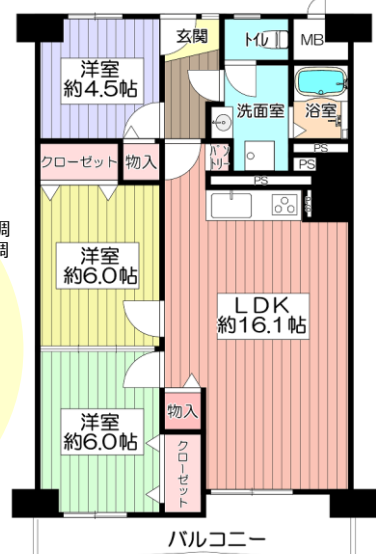

### 千里山田 BC 団地

1,950 万円 (税込)

QRコードから  
物件の詳細を  
ご覧いただけます

**お支払い例**  
●頭金0円 ●1,950万円借入  
都市銀行ご利用(紹介ローン)  
35年返済・変動・優遇金利0.675%ご利用の場合  
**52,150円/月(ホ-ナス時払い)**

- 所 在 吹田市山田西1丁目22番
- 交 通 阪急千里線南千里駅バス7分  
亥子谷徒歩4分
- 構 造 鉄骨鉄筋コンクリート造  
14階建の14階部分
- 専有面積 71.42㎡
- バルコニー 南向 6.98㎡
- 建築年月 S48年(1973年)8月
- 管理費等 16,000円/月
- 管理形態 一部委託管理
- 引渡し 即時可

### ★14階建の最上階・眺望良好！

—開放感のある大変明るいお部屋です！—