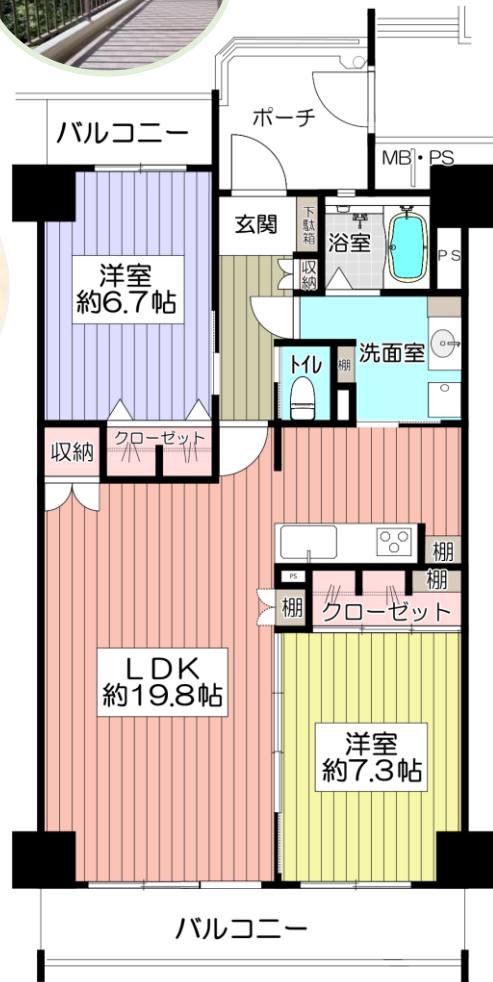

# 速報!

**New Renovation** 新規リノベーション  
 ~アフターサービス保証付~ 2025年5月上旬完了予定  
 食洗器付システムキッチン ユニットバス 洗面化粧台 トイレ 建具新調  
 配管更新 クロス全室 フローリング CF 新規貼替 ハウスクリーニング

星和プラネタウン  
 千里南第3期

(税込)  
**3,290万円**

**お支払い例**  
 ●頭金0円 ●3,290万円借入  
 都市銀行ご利用(紹介ローン)  
 35年返済・変動・優遇金利0.675%ご利用の場合  
**87,800円/月**(ボーナス時払いなし)

- 所在 吹田市五月ヶ丘東8番
- 交通 阪急千里線南千里駅よりバス8分  
 五月ヶ丘停より徒歩2分
- 構造 鉄骨コンクリート造  
 11階建5階部分
- 専有面積 75.66㎡
- バルコニー 南東向 12.91㎡
- 建築年月 1987年(昭和62年)3月
- 管理費等 11,740円/月
- 管理形態 全部委託管理
- 引渡し 2025年(令和7年)5月
- 取引態様 仲介

QRコードから  
 物件詳細をご覧  
 いただけます