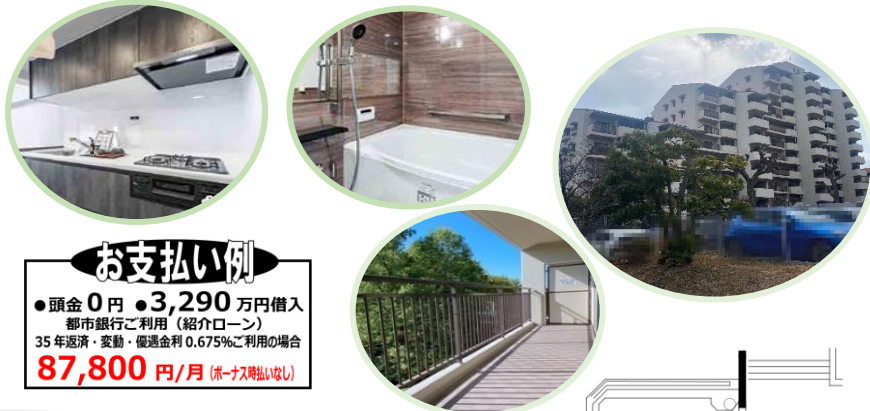

速報!

New Renovation 新規リノベーション
~アフターサービス保証付~ 2025年5月上旬完了予定
食洗器付システムキッチン ユニットバス 洗面化粧台 トイレ 建具新調
配管更新 クロス全室 フローリング CF 新規貼替 ハウスクリーニング

星和プラネタウン
千里南第3期

(税込)
3,290万円

お支払い例
●頭金0円 ●3,290万円借入
都市銀行ご利用(紹介ローン)
35年返済・変動・優遇金利0.675%ご利用の場合
87,800円/月(ボーナス時払いなし)

- ◆総戸数340戸のビッグコミュニティ
- ◆バルコニーからは緑豊かな
  紫金山公園が一望できます!
- ◆眺望・日当たり・通風良好!
- ◆専用ポーチ 6.03㎡付!
- ◆住宅ローン控除適用対象物件!

●ローソン五月ヶ丘東店 約450m	●東佐井寺小学校 約610m
●キリン堂吹田亥子谷店 約400m	●佐井寺中学校 約330m
●Food Net Mart 約800m	●吹田山田西郵便局 約550m
●ニッコー佐井寺店 約350m	●スギ薬局吹田店 約550m

- ●所在 吹田市五月ヶ丘東8番
- ●交通 阪急千里線南千里駅よりバス8分
  五月ヶ丘停より徒歩2分
- ●構造 鉄骨コンクリート造
  11階建5階部分
- ●専有面積 75.66㎡
- ●バルコニー 南東向 12.91㎡
- ●建築年月 1987年(昭和62年)3月
- ●管理費等 11,740円/月
- ●管理形態 全部委託管理
- ●引渡し 2025年(令和7年)5月
- ●取引態様 仲介

QRコードから
物件詳細をご覧
いただけます