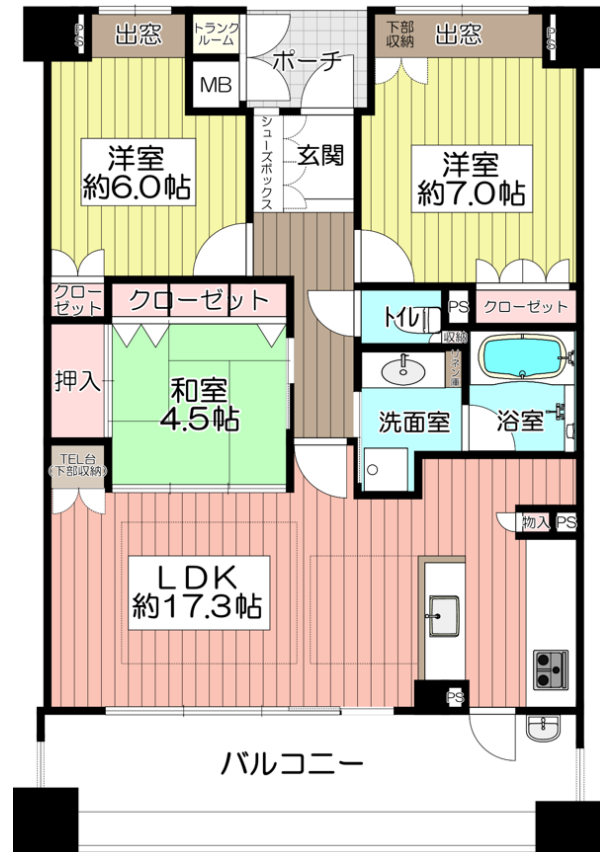

- 所在 吹田市五月ヶ丘東8番
- 交通 阪急千里線南千里駅よりバス8分  
 五月ヶ丘停より徒歩2分
- 構造 鉄骨コンクリート造  
 11階建5階部分
- 専有面積 75.66㎡
- バルコニー 南東向 12.91㎡
- 建築年月 1987年(昭和62年)3月
- 管理費等 11,740円/月
- 管理形態 全部委託管理
- 引渡し 2025年(令和7年)5月
- 取引態様 仲介

QRコードから  
 物件詳細をご覧  
 いただけます

# ★JR 東海道本線【千里丘駅】徒歩7分! ★8階部分! 眺望・日当たり良好!

— LDの開口部はワイド&約2.2mのハイサッシ! 室内には心地よい陽光が差し込みます! —

**ジークレフ  
 吹田千里丘**

**お支払い例**  
 ●頭金0円 ●4,490万円借入  
 都市銀行ご利用(紹介ローン)  
 35年返済・変動・優遇金利0.675%ご利用の場合  
**120,060円/月**(ボーナス時払いなし)

**4,490万円**

現況  
 空室

**77.02㎡・3LDK**

- ★ペット飼育可(規約による制限有り)!
- ★LDには2面のガス温水式床暖房有り!
- ★キッチンに光と風を通す勝手口と物入付!
- ★門扉付専用ポーチ 2.76㎡!
- ★玄関前にトランクルーム 0.56㎡付!
- ★バルコニーにはスロップシंकと防水コンセント付!
- ★近隣にお買物施設充実しています!
- ◆フレッシュバザールグランドセンター千里丘店 約200m
- ◆Foods Market satake ビエラ千里丘店 約300m
- ◆スギ薬局千里丘店 約140m
- ◆マルヤス JR千里丘店 約500m
- ◆イズミヤ千里丘店 約850m
- ◆ファミリーマート吹田長野西店 約410m