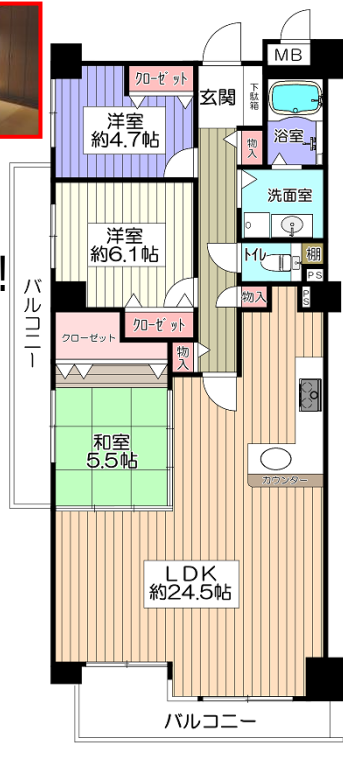

至急! 売物件求めています!
トレック不動産販売には
確かな販売力がございます!

物件をお探しのたくさんのご購入希望の
お客様にご来店とお問合わせを
いただいております! ご自宅のご売却は最初の第一歩から
トレック不動産販売がお手伝いさせていただきます!