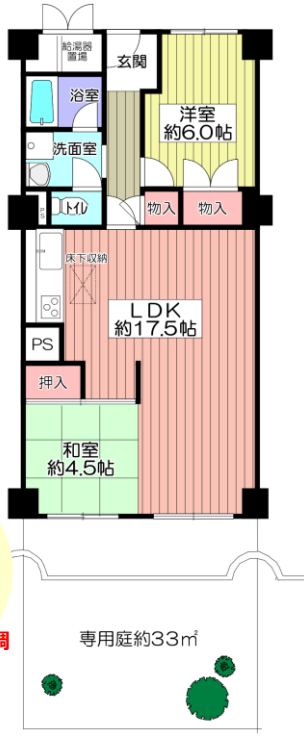

### ★専有面積 106.34㎡・4LDK!

## 千里 レックスマンション

1,250 万円

QRコードから物件の詳細をご覧ください

現況空室  
即内覧可

**お支払い例**

- 頭金0円 ●1,250万円借入
- 都市銀行ご利用(紹介ローン)
- 35年返済・変動・優遇金利0.675%ご利用の場合

33,430円/月(※+27歳以上)

- 所在 吹田市山田西 3丁目 21番
- 交通 阪急千里線山田駅徒歩13分
- 構造 鉄筋コンクリート造  
8階建の1階部分
- 専有面積 63.25㎡ (19.13坪)
- テラス 南東向 8.25㎡
- 専用庭 約30㎡
- 建築年月 S50年(1975年)3月
- 管理費等 16,390円/月
- 管理形態 全部委託管理
- 引渡し 即時可

- ★敷地内平面駐車場空有り! [12,000円/月]
- ★約33㎡の専用庭有り!
- ★1階部分-階下住戸はございません-
- ★リフォーム履歴有り!
- 2015年10月 システムキッチン新調浴室ユニットバス新調  
洗面化粧台新調・トイレ新調新調
- 2019年10月 畳新調・クロス張替(和室)  
フローリング張替・クロス張替(洋室)

## メイハイム 千里東

2,680 万円

★南東と南西の角部屋!  
大変明るく開放感の有るお部屋です!

**お支払い例**

- 頭金0円 ●2,680万円借入
- 都市銀行ご利用(紹介ローン)
- 35年返済・変動・優遇金利0.675%ご利用の場合

71,670円/月(※+27歳以上)

現況空室・即内覧可

- 所在 吹田市山田東 1丁目 10-37
- 交通 阪急千里線山田駅バス7分  
新小川停り徒歩3分
- 構造 鉄筋コンクリート造  
8階建の2階部分
- 専有面積 91.13㎡ (27.56坪)
- バルコニー 南東向 15.38㎡
- 建築年月 H1年(1989年)7月
- 管理費等 26,040円/月
- 管理形態 全部委託管理
- 引渡し 即時可