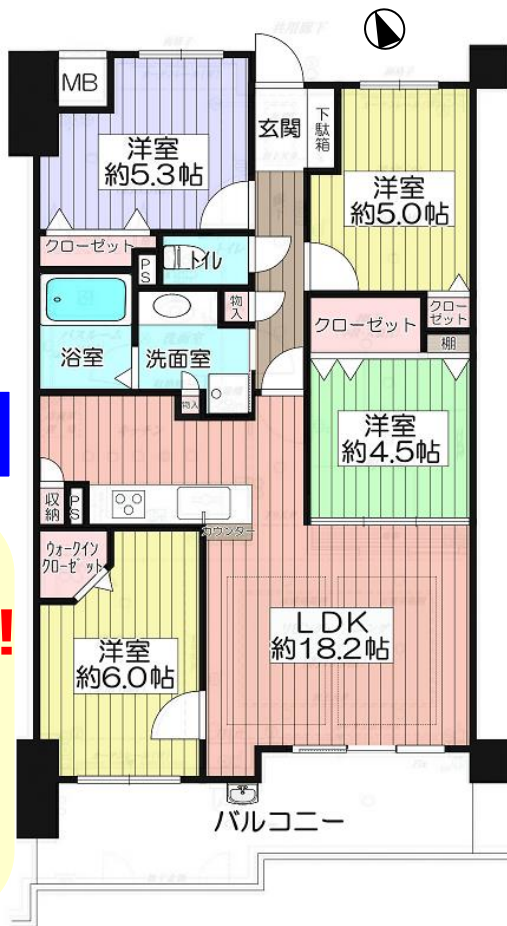

- 所 在 吹田市山田西2丁目13-1
- 交 通 阪急千里線山田駅徒歩15分
- 構 造 鉄筋コンクリート造
9階建8階部分
- 専有面積 77.34㎡
- バルコニー 南西向 12.26㎡
- 建築年月 2001年(平成13年)8月
- 管理費等 37,470円/月
- 管理形態 全部委託管理
- 引渡し 即時可

QRコードから
物件詳細をご覧
いただけます

セレクトコート 千里高野台北

(税込)
3,530万円

お支払い例
●頭金0円 ●3,530万円借入
都市銀行ご利用(紹介ローン)
35年返済・変動・優遇金利0.675%ご利用の場合
94,400円/月(元金返済のみ)

現況空室・即内覧可

- ★8階部分・眺望良好!
- ★南西向き・日当たり良好!
- ★LDKに床暖房完備!
- ★バルコニーにスロップシンクあり!
- ★ペット飼育可(規約制限有)

●取引態様: 仲介 ●仲介成立の場合は規定の手数料を申し受けます。●別途、規定の消費税を申し受けます。●広告有効期限/令和6年12月25日
●掲載の間取図や区画図は概略図であり、おおよその広さ・縮尺・方位で若干誤差があります。必ず現地案内の際に確かめ下さい。