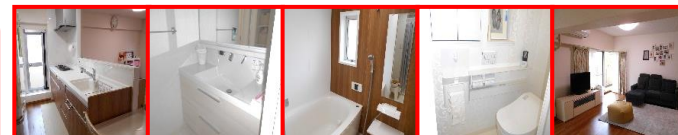

2024年7月 室内フル リノベーション

そのまま気持ちよくご入居いただける **大変綺麗なお部屋です!**

- ◆システムキッチン(浄水器内蔵・センサーシャワー水栓・食器洗乾燥機付)新調
- ◆キッチンパネル新設◆浴室ユニットバス(サーモバス)新調◆浴室暖房乾燥機新調
- ◆洗面化粧台新調◆トイレ(ウォシュレット付)新調 ◆給湯器新調◆防水パン新調
- ◆全室クロス張替◆洗面室・トイレ床クッションフロア張替 ◆フローリング張替
- ◆シューズボックス新設 ◆全建具新調 ◆ダウンライト新調 ◆分電盤新調
- ◆コンセント・スイッチプレート取替 ◆ハウスクリーニング...等々

千里 レックスマンション

1,250万円

QRコードから物件の
詳細をご覧いただけます

**現況空室
即内覧可**

お支払い例
●頭金0円 ●1,250万円借入
都市銀行ご利用(紹介ローン)
35年返済・変動・優遇金利0.675%ご利用の場合
33,430円/月(元金返済のみ)

- 所 在 吹田市山田西3丁目21番
- 交 通 阪急千里線山田駅徒歩13分
- 構 造 鉄筋コンクリート造
8階建の1階部分
- 専有面積 63.25㎡
- テラス 南東向 8.25㎡
- 専用庭 約33㎡
- 建築年月 S50年(1975年)3月
- 管理費等 16,390円/月
- 管理形態 全部委託管理
- 引渡し 即時可

- ★敷地内平面駐車場空有り! [12,000円/月]
- ★約33㎡の専用庭有り!
- ★1階部分-階下住戸はございません-
- ★リフォーム履歴有り!
- 2015年10月 システムキッチン新調浴室ユニットバス新調
洗面化粧台新調・トイレ新調新調
- 2019年10月 畳新調・クロス張替(和室)
フローリング張替・クロス張替(洋室)

パステル 千里

3,290万円 ★東南角部屋

QRコードから
物件詳細をご覧
いただけます

- ★リフォーム歴多数あり!
- 2019年5月 システムキッチン新調・浴室ユニットバス新調
トイレ新調・洗面化粧台新調・建具新調・クロス張替
フローリング張替・ハウスクリーニング...等
- ★専有面積 106.34㎡・4LDK!
- ★住宅ローン控除対象物件!
- ★近隣に生活施設充実!
- ◆フードネットマート 約390m
- ◆山田西郵便局 約170m

トレック不動産販売で続々成約中です

至急! 売物件求めています!