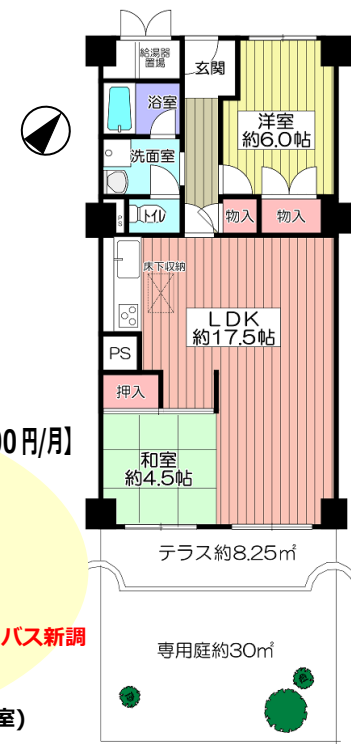

千里 レックスマンション

1,250万円

QRコードから物件の
詳細をご覧いただけます

**現況空室
即内覧可**

お支払い例
●頭金0円 ●1,250万円借入
都市銀行ご利用(紹介ローン)
35年返済・変動・優遇金利0.675%ご利用の場合
33,430円/月(元金返済のみ)

- 所 在 吹田市山田西3丁目21番
- 交 通 阪急千里線山田駅徒歩13分
- 構 造 鉄筋コンクリート造
8階建の1階部分
- 専有面積 63.25㎡
- テラス 南東向 8.25㎡
- 専用庭 約33㎡
- 建築年月 S50年(1975年)3月
- 管理費等 16,390円/月
- 管理形態 全部委託管理
- 引渡し 即時可

- ★敷地内平面駐車場空有り! [12,000円/月]
- ★約33㎡の専用庭有り!
- ★1階部分-階下住戸はございません-
- ★リフォーム履歴有り!
- 2015年10月 システムキッチン新調浴室ユニットバス新調
洗面化粧台新調・トイレ新調新調
- 2019年10月 畳新調・クロス張替(和室)
フローリング張替・クロス張替(洋室)

パステル 千里

3,290万円 ★東南角部屋

QRコードから
物件詳細をご覧
いただけます