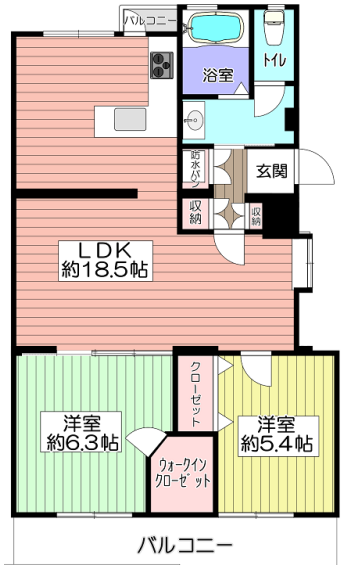

千里山田 A 団地

1,490 (税込) 万円

A8 棟 205 号

お支払い例
●頭金 0 円 ●1,490 万円借入
都市銀行ご利用(紹介ローン)
35 年返済・変動・優遇金利 0.675%ご利用の場合
39,900 円/月 (ボーナス除く)

QRコードから物件詳細をご確認いただけます

- ★LDK 約 18.5 帖!
- ★南東向き日当たり良好!
- ★浴室追焚機能付!
- ★平面駐車場空有り! (7,000 円/月)
- ★ペット飼育可 (規定有)

- 所 在 吹田市山田西 1 丁目 22 番
- 交 通 阪急千里線南千里駅バス 7 分
新小川より徒歩 4 分
- 構 造 鉄筋コンクリート造
5 階建の 3 階部分
- 専有面積 67.68 m²
- バルコニー 南東向 9.27 m²
- 建築年月 S47 年(1972 年)3 月
- 管理費等 11,375 円/月
- 管理形態 一部委託管理
- 引渡し 相談

千里レックス マンション

1,690 (税込) 万円

現況空室 即内覧可

お支払い例
●頭金 0 円 ●1,690 万円借入
都市銀行ご利用(紹介ローン)
35 年返済・変動・優遇金利 0.675%ご利用の場合
45,200 円/月 (ボーナス除く)

QRコードから物件詳細をご確認いただけます

- ★フルリノベーション物件!
- システムキッチン新調・洗面化粧台新調・浴室ユニットバス新調
トイレ新調・全室クロス張替・フローリング張替・全建具新調
- ★全居室エアコン設置可能!
- ★敷地内自走式駐車場空あり!
- ★エレベーター各階停止!
- ★6階部分・眺望良好!