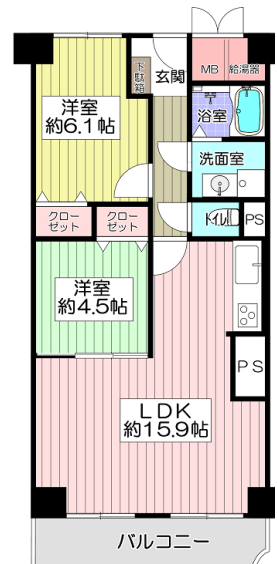

千里山田 A 団地

1,490 (税込) 万円

A8 棟 205 号

お支払い例
●頭金 0 円 ●1,490 万円借入
都市銀行ご利用(紹介ローン)
35 年返済・変動・優遇金利 0.675%ご利用の場合
39,900 円/月 (ボーナス除く)

QRコードから物件詳細をご確認いただけます

- ★LDK 約 18.5 帖!
- ★南東向き日当たり良好!
- ★浴室追焚機能付!
- ★平面駐車場空有り! (7,000 円/月)
- ★ペット飼育可 (規定有)

- 所 在 吹田市山田西 1 丁目 22 番
- 交 通 阪急千里線南千里駅バス 7 分
新小川より徒歩 4 分
- 構 造 鉄筋コンクリート造
5 階建の 3 階部分
- 専有面積 67.68 m²
- バルコニー 南東向 9.27 m²
- 建築年月 S47 年(1972 年)3 月
- 管理費等 11,375 円/月
- 管理形態 一部委託管理
- 引渡し 相談

千里レックス マンション

1,690 (税込) 万円

現況空室 即内覧可

お支払い例
●頭金 0 円 ●1,690 万円借入
都市銀行ご利用(紹介ローン)
35 年返済・変動・優遇金利 0.675%ご利用の場合
45,200 円/月 (ボーナス除く)

QRコードから物件詳細をご確認いただけます

- ★フルリノベーション物件!
- システムキッチン新調・洗面化粧台新調・浴室ユニットバス新調
トイレ新調・全室クロス張替・フローリング張替・全建具新調
- ★全居室エアコン設置可能!
- ★敷地内自走式駐車場空あり!
- ★エレベーター各階停止!
- ★6階部分・眺望良好!

- 所 在 吹田市山田西 3 丁目 21 番
- 交 通 阪急千里線山田駅まで徒歩 13 分
大阪モノレール線山田駅まで徒歩 1 分
- 構 造 鉄筋コンクリート造
8 階建地下 1 階の 6 階部分
- 専有面積 60.50 m²
- バルコニー 南向 8.05 m²
- 建築年月 S50 年(1975 年)3 月
- 管理費等 15,680 円/月
- 管理形態 全部委託管理
- 引渡し 相談