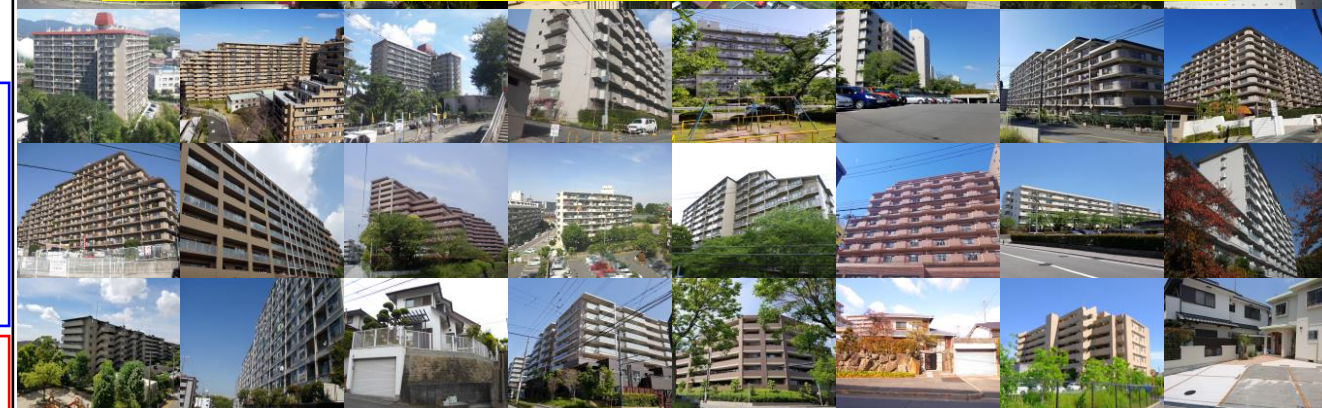

売物件大募集!

特に下記の物件を**限定**でお探しのお客様がいらっしゃいます!

山田南
日興千里丘スカイマンション

山田南にご家族で住まいのお客様です。学区を変えずにご購入を検討されています。
日興千里丘スカイマンション限定でご希望されています。
エレベーター停止階で1,500万円まででお探しです

長野西・長野東
売土地

ご家族で南山田小学校区内にお住まいです。学区を変えずにご購入を検討されています。
南山田小学校区限定でお考えです。とくに**長野西・東**で30~50坪の土地を探されています。

長野西・長野東
中古一戸建住宅

現在は高槻市にご家族でお住まいです。ご実家がお近く、**エールグラン千里丘限定**でお探しです。
階数や棟のご要望はございませんが、**ご自身でリフォーム**をご希望されております。

具体的なご希望のある、購入に非常に前向きなお客様です!
上記のお客様以外にも他のマンション限定や小中学校区限定等、**千里丘・山田地域**でお探しのお客様が多数いらっしゃいます。売却のご予定がございましたら、**千里丘・山田地域**に強い**トレック不動産販売**までお気軽にお問合せ下さい!

最新物件情報満載!
トレックのホームページ

トレック不動産販売 検索

06-6875-3311
〒565-0821 吹田市山田東2丁目1番5号

ご成約御礼!!!

おかげさまで1~7月度**32件**成約させていただきました!

- 【山田西1丁目】千里山田E団地・ルネ・ヒューマンスガーデン万博公園南B棟・千里山田D団地・バステル千里B棟
- 【山田西2丁目】山田西第二次団地A8棟 【山田西3丁目】売土地・千里山田グリーンハイツ
- 【山田西4丁目】千里スカイハイツ・千里スカイハイツ・千里グランコーポ・グリーンハウス千里グリーンハウス千里・千里ガーデンハイツ
- 【山田東1丁目】千里台スカイハイツC棟・千里台スカイハイツA棟・千里台スカイハイツA棟
- 【山田東4丁目】千里山田コーポラスA棟 【山田南】日興千里丘スカイマンションA棟
- 【山田市場】ライオンズガーデン千里丘 【長野西】エールグラン千里丘オープンヒルズB棟
- 【榎切山】日興千里台スカイタウンC館・日興千里台スカイタウンA館・日興千里台スカイタウンC館
- 【五月が丘東】ローズコーポ千里B棟 【新芦屋上】メゾン千里丘三番街K棟
- 【千里山西6丁目】南千里第二コーポラスB棟 【江の木町】パルムハウス江坂
- 【青山台2丁目】ディーグランセ北千里青山台 【茨木市南春日5丁目】中古一戸建住宅
- 【箕面市白鳥2丁目】イトーピア箕面 【豊中市上野西4丁目】中古一戸建住宅
- 【豊中市少路2丁目】グランロジマン豊中少路